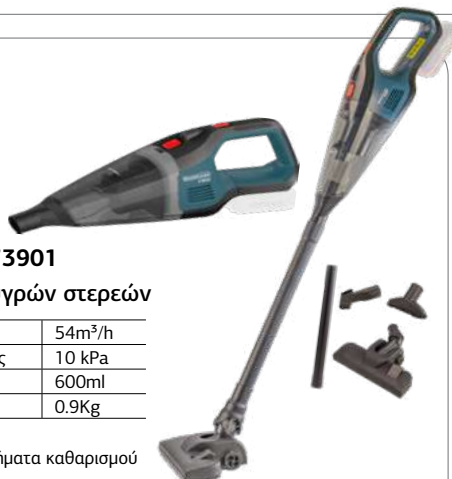

PRO20V
ONE FOR ALL

SOLO

6Lt

BBP5360 | 073901

Σκουπάκι χειρός υγρών στερεών

Ροή αέρα	54m³/h
Ικανότητα αναρρόφησης	10 kPa
Χωρητικότητα Δοχείου	600ml
Βάρος εργαλείου	0.9Kg

ΠΕΡΙΛΑΜΒΑΝΕΙ: Εξαρτήματα καθαρισμού