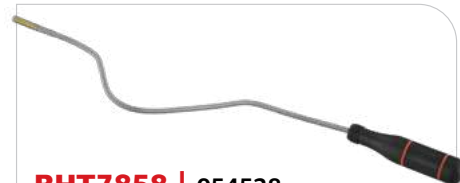

BHT7858 | 054528
Μαγνήτης συλλογής εργαλείων

Εύκαμπτος	
Μήκος	510mm