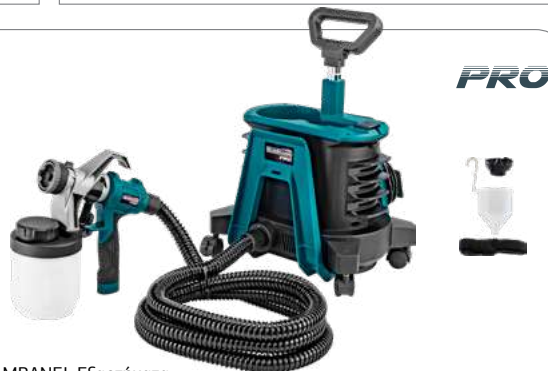

ΠΕΡΙΛΑΜΒΑΝΕΙ: Εξαρτήματα

**BEM1450**  
**042488**

Αναδευτήρας

Ισχύς	1400W
Ταχύτητες	2 μηχανικές
Στροφές	180-400rpm 300-700rpm
Διάμετρος ανάδευσης max	140mm
Ομαλή εκκίνηση	
Βάρος	5.5Kg

ΠΕΡΙΛΑΜΒΑΝΕΙ: αναδευτήρα