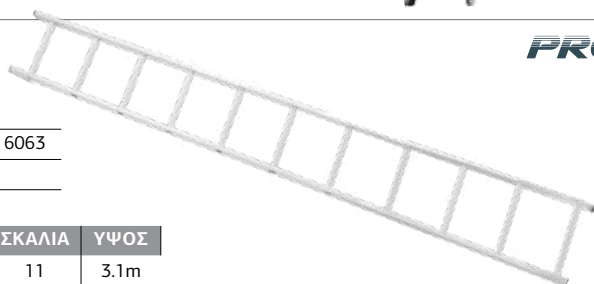

PRO

soft close

Σκάλα τηλεσκοπική αρθρωτή

Υλικό	Αλουμίνιο 6063
Μέγιστο φορτίο	150kg

ΜΟΝΤΕΛΟ	ΚΩΔ.	ΣΚΑΛ.	ΥΨΟΣ	ΜΕΓ.ΦΟΡΤΙΟ	ΜΠΑΡΑ
BHL5710	034858	12	3.80m	150kg	86cm
BHL5720	034865	14	4.40m	150kg	89cm

PRO

Σκάλα τηλεσκοπική

Υλικό	Αλουμίνιο
Μέγιστο φορτίο	150kg

ΜΟΝΤΕΛΟ	ΚΩΔ.	ΣΚΑΛΙΑ	ΥΨΟΣ
BHL7010	022770	10	3.2m
BHL7020	051381	12	3.8m
BHL7030	051398	14	4.1m

BHL9080 | 051428

Σκάλα διπλή τηλεσκοπική Τύπου Λ μεγάλης σταθερότητας

Υλικό	Αλουμίνιο 6060
Σκαλιά	4x4
Μέγιστο φορτίο	150kg
Μέγιστο ύψος	4m
Μέγ. κλειστή	1,16m
Αντιολισθητικά πόδια	
Πολλαπλών χρήσεων	

PRO

PRO

BHL9100 | 080398
Πολυμορφική σκαλωσιά αλουμινίου 3 σε 1 7+7 σκαλιά με μπάρα σταθεροποίησης

Υλικό	Αλουμίνιο 6060
Διάστημα σκαλοπατιών	28cm
Πάχος αλουμινίου	1,2mm
Μέγιστο φορτίο	150Kg
Βάρος	17,8 kg
Μήκος πλατφόρμας:	196cm
Ύψος θέσης Λ:	185cm
Μέγιστο ύψος:	306cm

Σκάλα μονή

Υλικό	Αλουμίνιο 6063
Αντιολισθητικά πόδια	

ΜΟΝΤΕΛΟ	ΚΩΔΙΚΟΣ	ΣΚΑΛΙΑ	ΥΨΟΣ
BHL1011	022831	11	3.1m
BHL1013	022848	13	3.7m

PRO

Πλατφόρμα για πολυμορφική σκάλα

Υλικό	Αλουμίνιο		
BHL5060	029625	4x4	1.59m
BHL5065	044444	4x3	1.38m

Σκάλα πολυμορφική

Υλικό	Αλουμίνιο

ΜΟΝΤΕΛΟ	ΚΩΔΙΚΟΣ	ΣΚΑΛΙΑ	ΥΨΟΣ	ΔΙΑΣΤΑΣΕΙΣ
BHL5040	029601	4x3	3,46m	95x26x36cm
BHL5050	029618	4x4	4,70m	122x26x36cm
BHL5070	029632	4x5	5,61m	150x26x36cm

PRO

BHL9090 | 051435
Πολυμορφική σκαλωσιά αλουμινίου 3 σε 1 5+5 σκαλιά με μπάρα σταθεροποίησης

Υλικό	Αλουμίνιο 6060
Πάχος αλουμινίου	1,2mm
Μέγιστο φορτίο	150Kg
Βάρος	15 kg
Μήκος πλατφόρμας:	147cm
Ύψος θέσης Λ:	132cm
Μέγιστο ύψος:	198cm