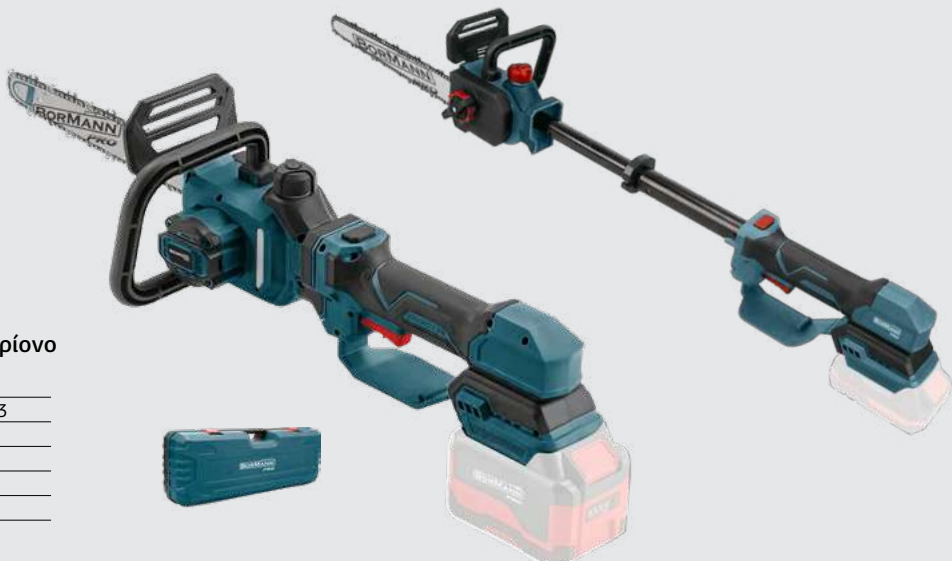

ΠΕΡΙΛΑΜΒΑΝΕΙ: Λάμα και αλυσίδα OREGON

**PRO 20V**  
ONE FOR ALL

**BRUSHLESS**

**SOLO**

**BBP3930 | 083696**

Κλαδευτικό τηλεσκοπικό αλυσοπρίο

Μήκος Λάμας	30cm
Τύπος αλυσίδας/οδηγοί	1/4x1,1mm /53
Ταχύτητα Αλυσίδας	7m/s
Λίπανση αλυσίδας	Με αντλία
Συνολικό μήκος	0,7-1m
Βάρος	1.9Kg