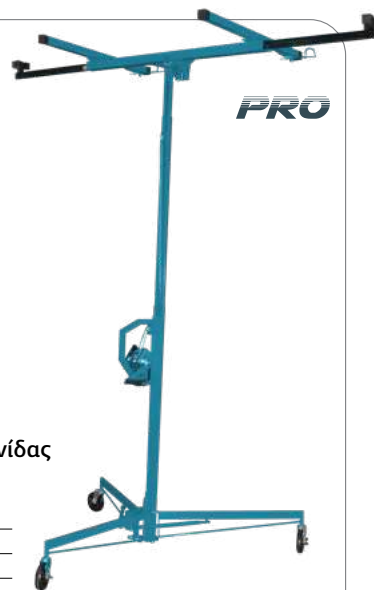

BTC6200 | 069430
Πάγκος ανύψωσης γυψοσανίδας
με διπλό συρματόσχοινο

Μέγιστο ύψος ανύψωσης	3,35m
Ελάχιστο ύψος	1,40m
Μέγιστο φορτίο	68Kg
Ύψος φόρτωσης σανίδας	0.92m
Βάρος	32Kg