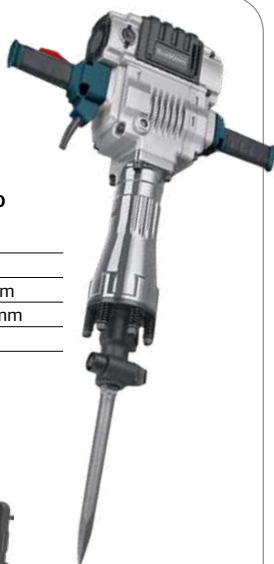

85J

BPH2200 | 017240

Κατεδαφιστικό πιστολέτο

Ισχύς	2100W
Ενέργεια Κρούσεις	85J
Κρούσεις	1650bpm
Υποδοχή	HEX30mm
Βάρος	22Kg

ΠΕΡΙΛΑΜΒΑΝΕΙ: Εξαρτήματα