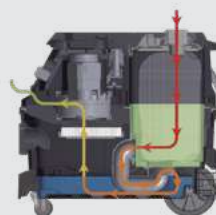

BPW5300 | 031826
Πλυστικό βενζινοκίνητο

Ισχύς	6.5hp
Κυβισμός	208cc
Πίεση max.	250Bar
Παροχή max.	558Lt/h
Μήκος Σωλήνα	5m
Αντλία αλουμινίου, Κεφαλή ορειχάλκινη	
Βάρος	33Kg

ΠΕΡΙΛΑΜΒΑΝΕΙ: Μεταλλικό αυλό ψεκασμού με 5 ακροφύσια γρήγορης ρύθμισης, ενσωματωμένο δοχείο σαπουνιού

BVC3410 | 036272
Σκούπα υγρών - στερεών με πρίζα

Ισχύς	1400W
Αναρρόφηση	18kPa
Χωρητικότητα Κάδου	30L
Διάμετρος Σωλήνα	32mm
Μήκος Καλωδίου	4.5m
Επίπεδο Θορύβου	80dB
Φίλτρο HEPA	
Υλικό κάδου	Inox
Κατάλληλη για χρήση με ηλεκτρικά εργαλεία	
Βάρος	7.5Kg

ΠΕΡΙΛΑΜΒΑΝΕΙ: Πέλαμα υγρών/στερεών, στόμιο για γωνίες, σακούλα σκόνης

BVC5500 | 038160
Σκούπα υγρών - στερεών με πρίζα

Ισχύς	1600W
Αναρρόφηση	18kPa
Μήκος Καλωδίου	4.5m
Χωρητικότητα Κάδου	50L
Διάμετρος Σωλήνα	32mm
Επίπεδο Θορύβου	78dB
Φίλτρο HEPA	
Υλικό κάδου	Inox
Κατάλληλη για χρήση με ηλεκτρικά εργαλεία	
Βάρος	11.5Kg

ΠΕΡΙΛΑΜΒΑΝΕΙ: Πέλαμα υγρών/στερεών, στόμιο για γωνίες, σακούλα σκόνης

BVC2610 | 049814
Σκούπα υγρών - στερεών

Ισχύς	1200W
Αναρρόφηση	16kPa
Χωρητικότητα Κάδου	20L
Υλικό Κάδου	Inox
Διάμετρος Σωλήνα	32mm
Μήκος Καλωδίου	4m
Επίπεδο Θορύβου	80dB
Φίλτρο HEPA	
Βάρος	5Kg

ΠΕΡΙΛΑΜΒΑΝΕΙ: Πέλαμα υγρών/στερεών, στόμιο για γωνίες, σακούλα σκόνης, HEPA φίλτρο

Κατάλληλη για τριβεία τοίχου και φανοποιεία

**Λειτουργία φυσήματος
Τριπλο φίλτράρισμα**

PRO

BVC7510 | 049821
Σκούπα Υγρών-Στερεών

Ισχύς	3000W
Αναρρόφηση	20kPa
Χωρητικότητα Κάδου	80L
Υλικό Κάδου	Inox
Διάμετρος Σωλήνα	40mm
Μήκος Καλωδίου	5m
Επίπεδο Θορύβου	82dB
Φίλτρο HEPA	
Βάρος	22Kg

ΠΕΡΙΛΑΜΒΑΝΕΙ: Πέλαμα υγρών/στερεών, υφασμάτινη σακούλα, στόμιο για γωνίες, στρογγυλή βούρτσα

BVC6000 | 030867
Σκούπα πολλαπλών εργασιών με πρίζα