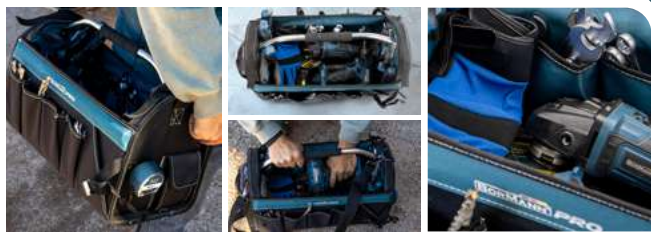

Υφασμα	Πολυεστέρας 600D
7 θήκες	
Διαστάσεις	19x25cm

PRO

**BTB3000 | 028970**

Τσάντα εργαλείων

Υφασμα	πολυεστέρας 600D Oxford
Διαστάσεις	49x27x36cm
Με 7 θήκες	

PRO

**BTB3100 | 028994**

Τσάντα εργαλείων