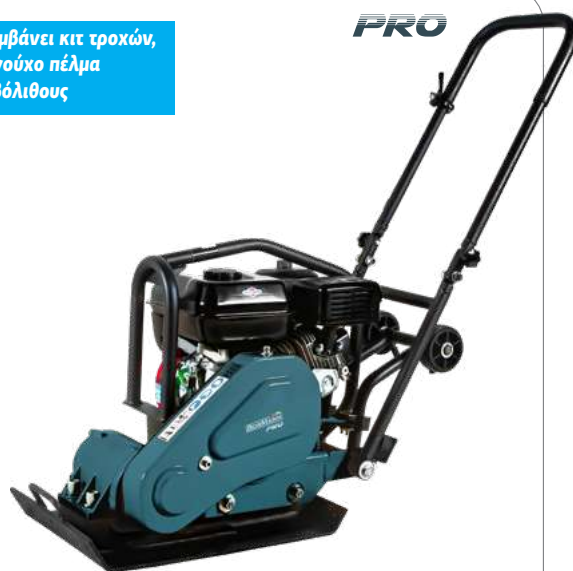

BTC5105 | 065364

Συμπιεστής εδάφους
κατακόρυφος βενζινοκίνητος

Ιπποδύναμη	6,5hp
Κυβισμός	196cc
Βάθος Συμπίεσης max	200mm
Δύναμη δόνησης	10,5kN
Διαστάσεις πέλματος	50x36cm
Βάρος	60Kg

Περιλαμβάνει κιτ τροχών,
σιλικονούχο πέλαμα
για κυβόλιθους